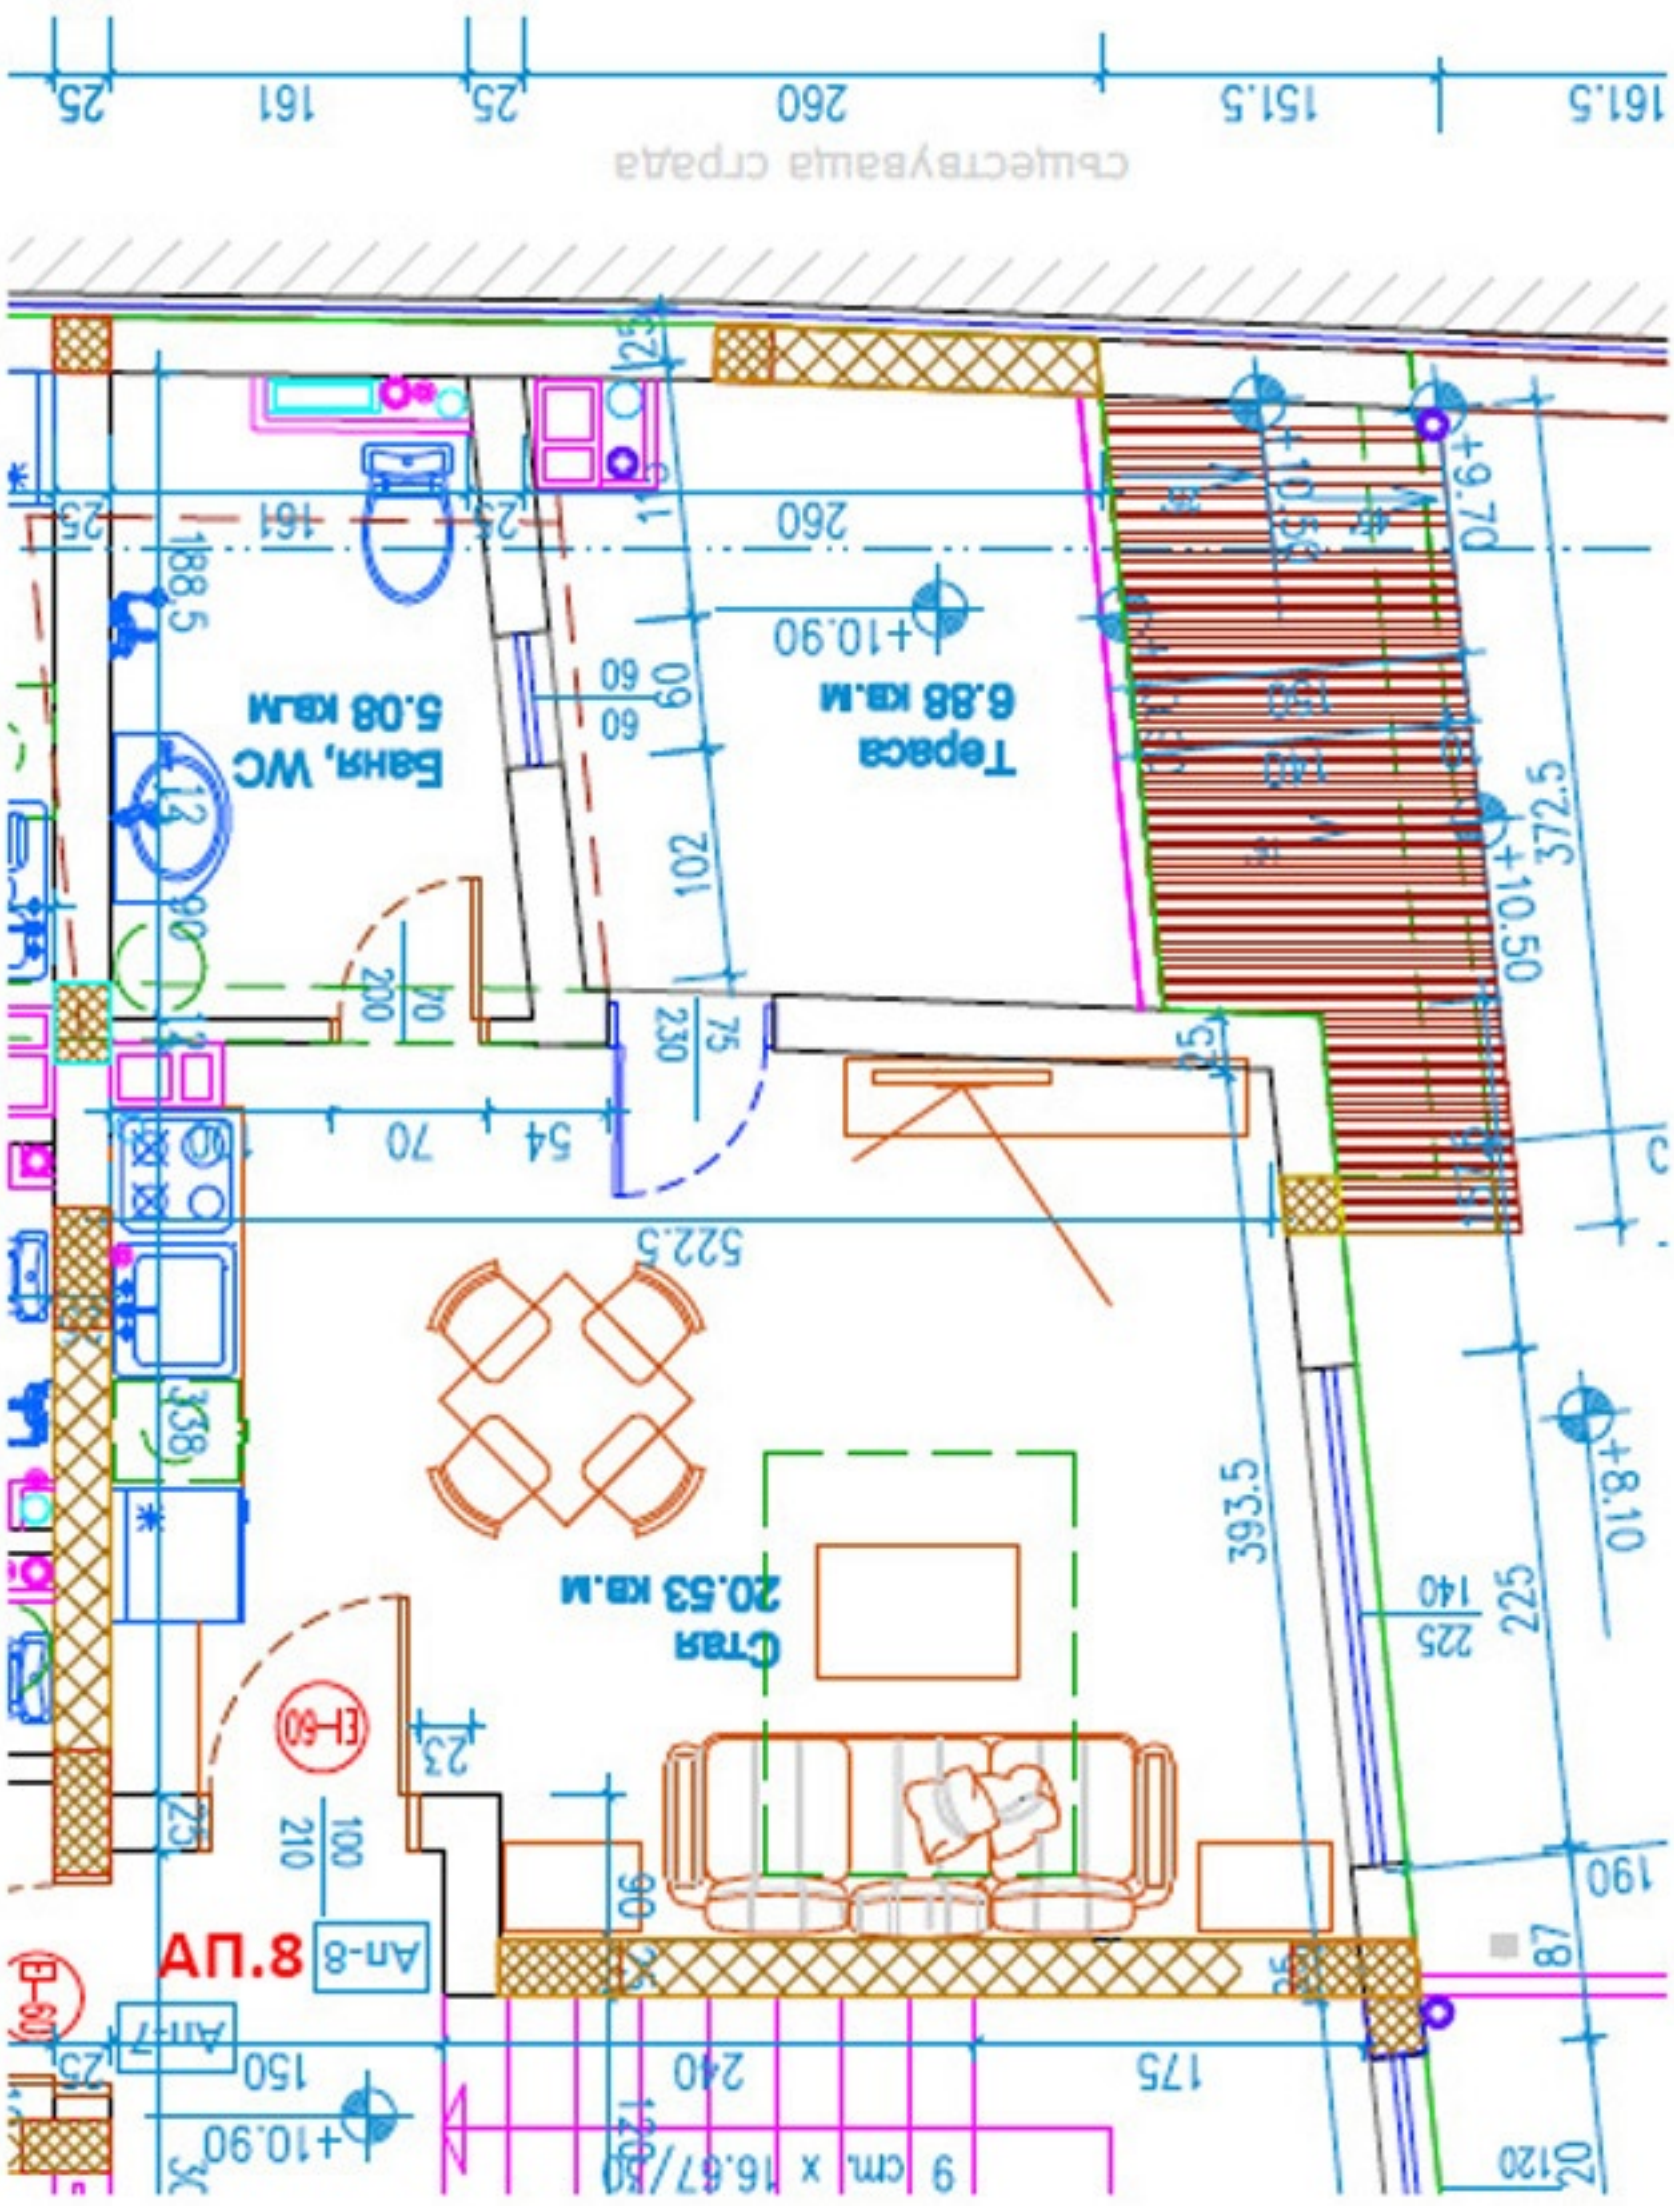

Сметываемая стена

1418.5