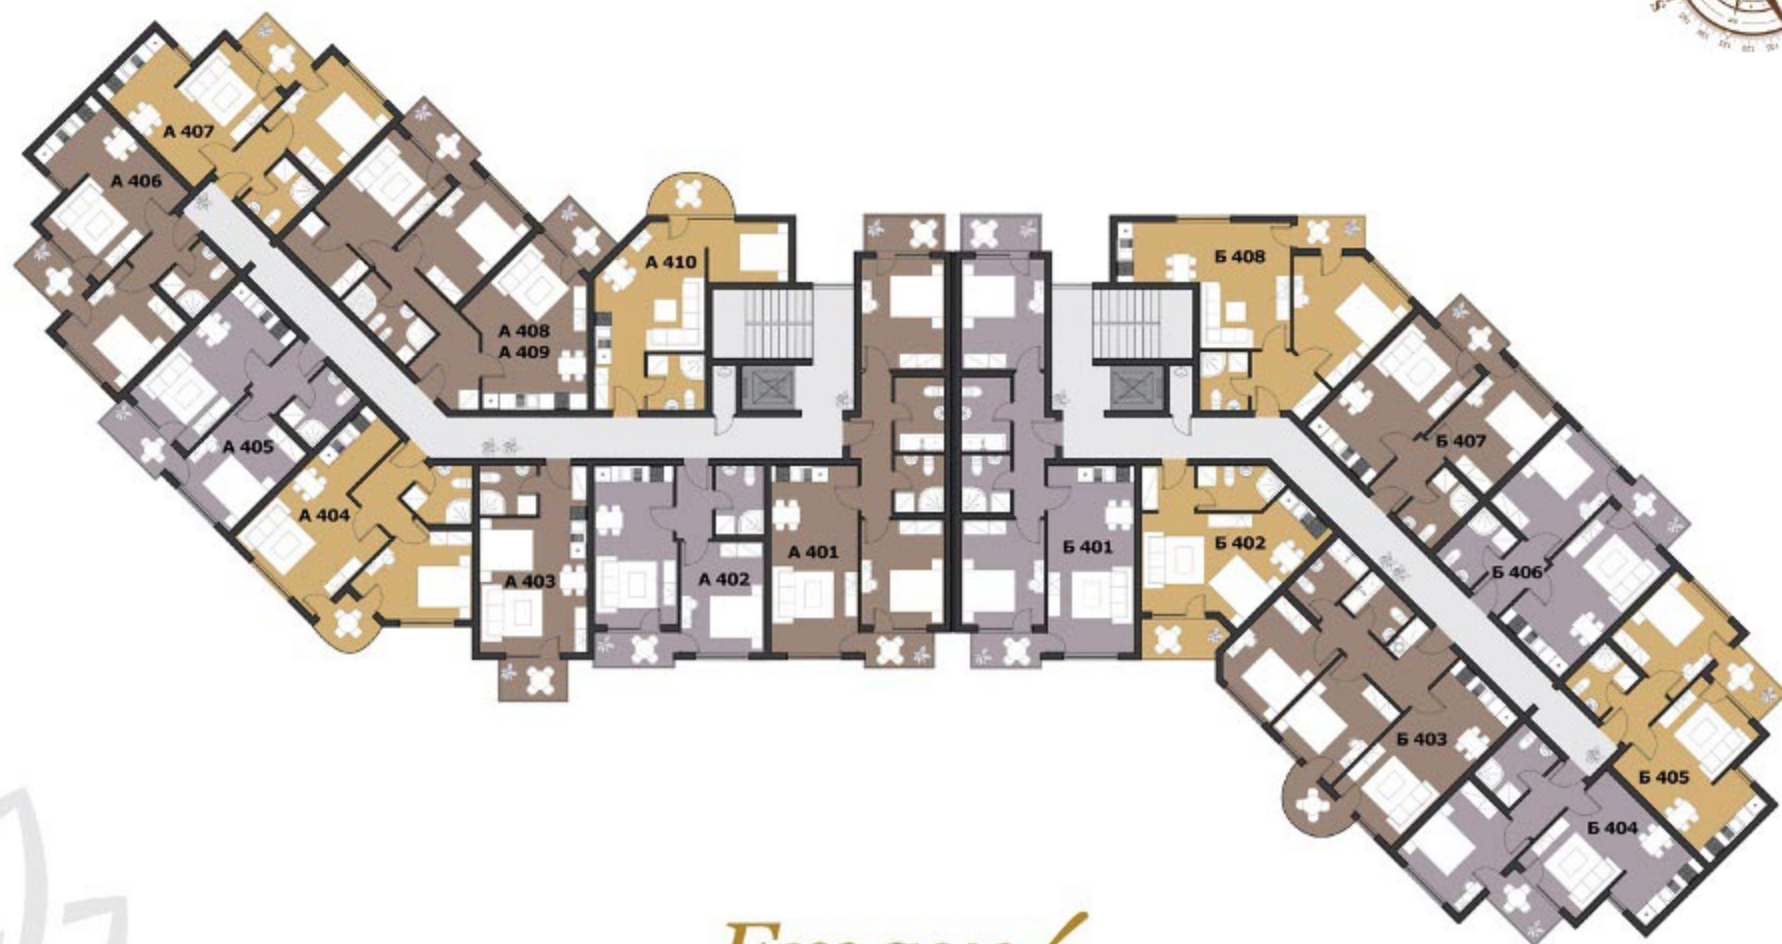

1. Внутренний бассейн с подогревом
2. Джет – противоток
3. Японский сад
4. Скальный водопад
5. Шикарный СПА центр
6. Соляная комната
7. Внутреннее джакузи
8. Хамам (турецкая сауна)
9. Финская сауна и шоковое ведро
10. Тренажерный зал
11. Детская комната с аниматором
12. Ландшафтный дизайн придомовой территории Фонтаны
13. Большой открытый бассейн в форме жемчужины с множеством кругов для гидромассажа в нем
14. Бассейн для детей
15. Детские площадки
16. Пещера с сокровищами
17. Зеленый лабиринт
18. Детская стенка для скалолазания
19. Внешние и внутренние зоны отдыха с беседками
20. Рецепция
21. Парковка

*Зоны с панорамным видом на крыше • Круглосуточная охрана и видеонаблюдение в комплексе
 Барбекю • Противопожарная система • Интернет на всей территории комплекса
 Спутниковое российское телевидение*

Етаж 2

Этаж 3

Етаж 4

Этаж 5

Етаж 6

Етаж 7