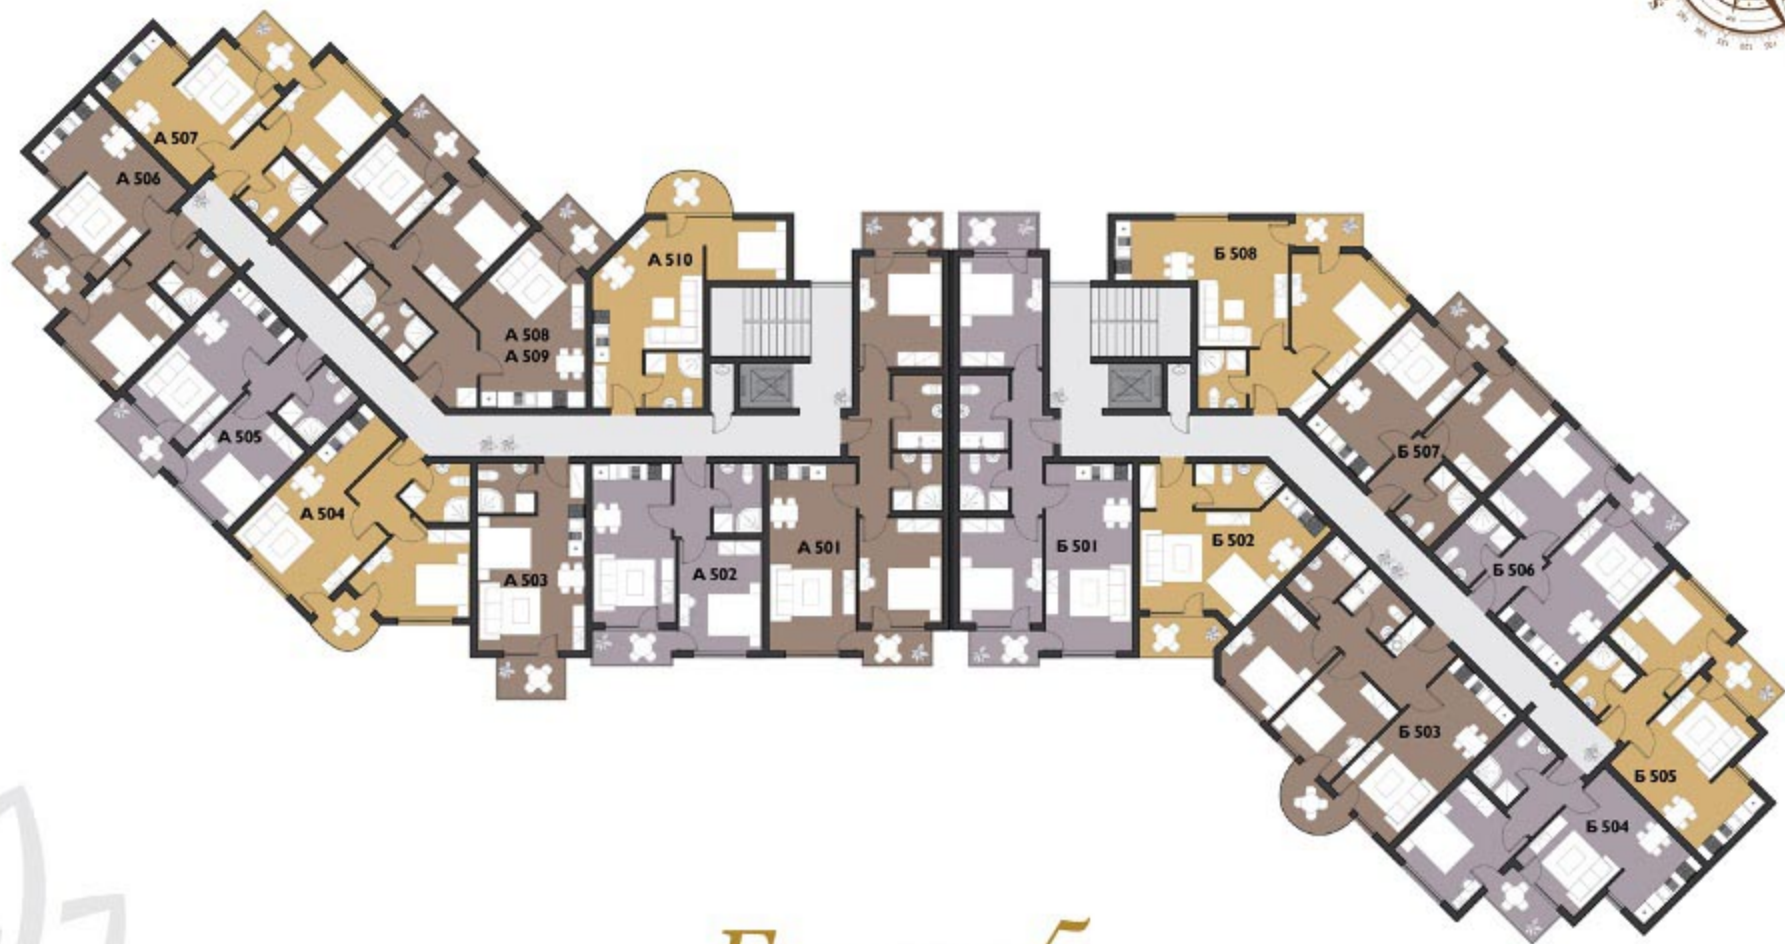

1. Внутренний бассейн с подогревом
2. Джет – противоток
3. Японский сад
4. Скальный водопад
5. Шикарный СПА центр
6. Соляная комната
7. Внутреннее джакузи
8. Хамам (турецкая сауна)
9. Финская сауна и шоковое ведро
10. Тренажерный зал
11. Детская комната с аниматором
12. Ландшафтный дизайн придомовой территории Фонтаны
13. Большой открытый бассейн в форме жемчужины с множеством кругов для гидромассажа в нем
14. Бассейн для детей
15. Детские площадки
16. Пещера с сокровищами
17. Зеленый лабиринт
18. Детская стенка для скалолазания
19. Внешние и внутренние зоны отдыха с беседками
20. Рецепция
21. Парковка

*Зоны с панорамным видом на крыше • Круглосуточная охрана и видеонаблюдение в комплексе
 Барбекю • Противопожарная система • Интернет на всей территории комплекса
 Спутниковое российское телевидение*

Етаж 2

Этаж 3

Етаж 4

Этаж 5

Етаж 6

Етаж 7