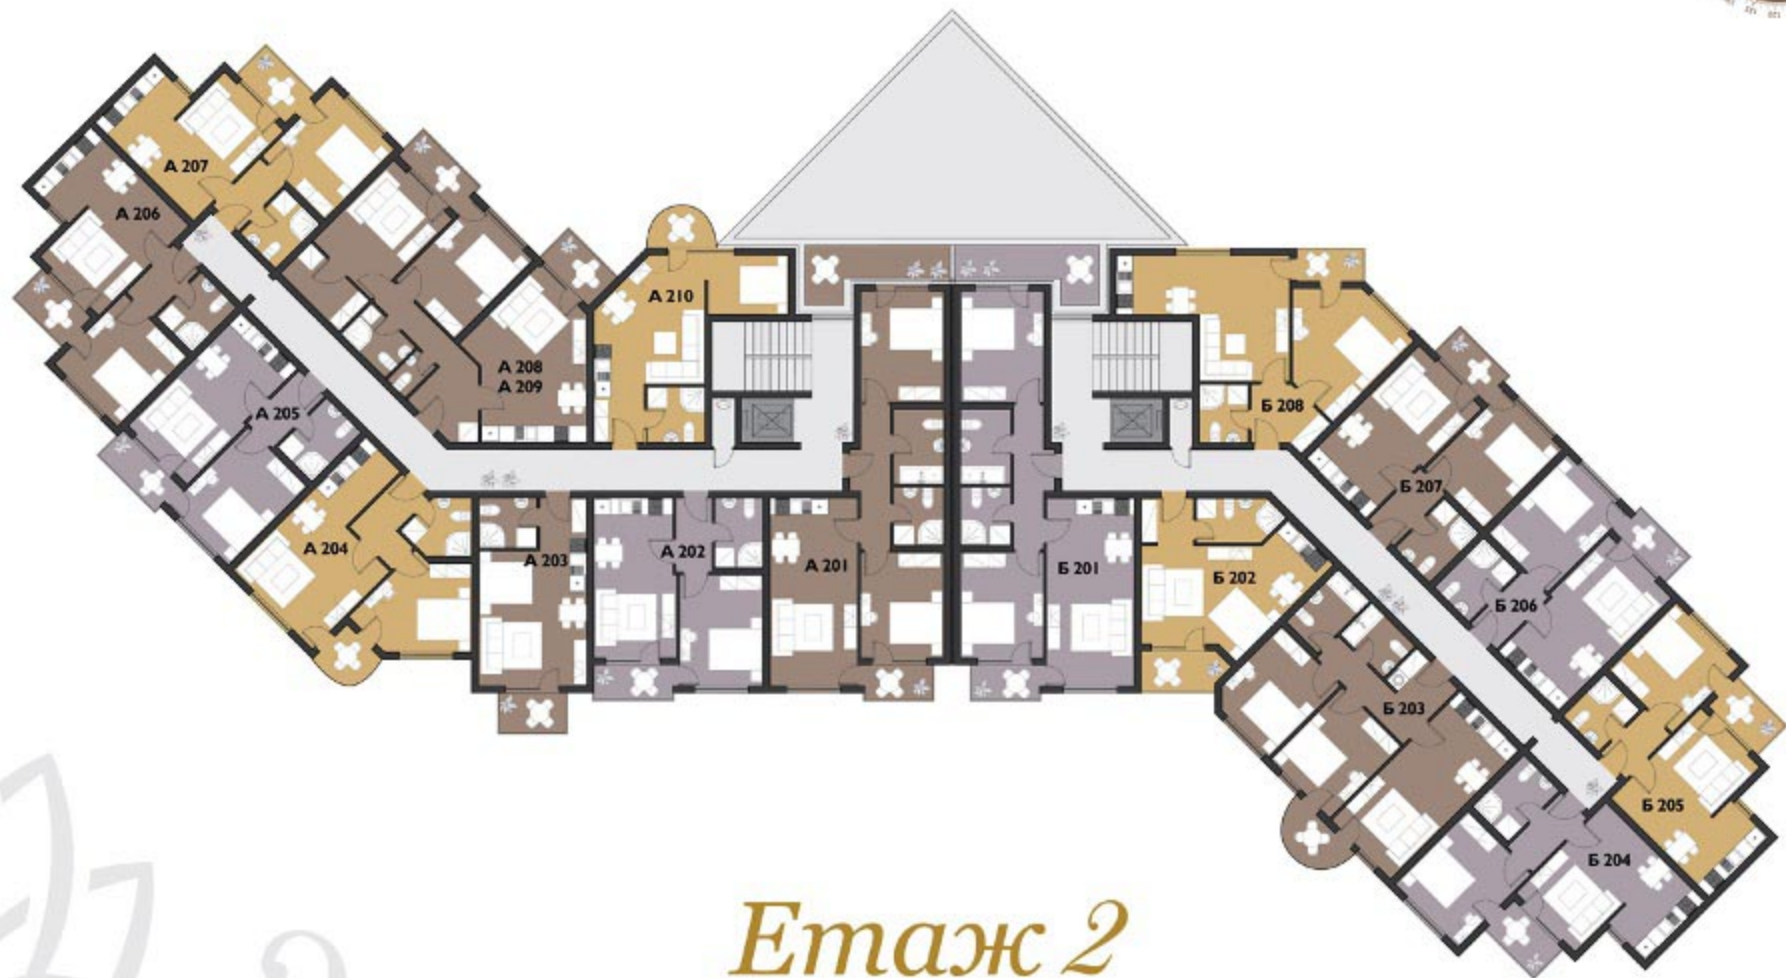

1. Внутренний бассейн с подогревом
2. Джет – противоток
3. Японский сад
4. Скальный водопад
5. Шикарный СПА центр
6. Соляная комната
7. Внутреннее джакузи
8. Хамам (турецкая сауна)
9. Финская сауна и шоковое ведро
10. Тренажерный зал
11. Детская комната с аниматором
12. Ландшафтный дизайн придомовой территории Фонтаны
13. Большой открытый бассейн в форме жемчужины с множеством кругов для гидромассажа в нем
14. Бассейн для детей
15. Детские площадки
16. Пещера с сокровищами
17. Зеленый лабиринт
18. Детская стенка для скалолазания
19. Внешние и внутренние зоны отдыха с беседками
20. Рецепция
21. Парковка

*Зоны с панорамным видом на крыше • Круглосуточная охрана и видеонаблюдение в комплексе
 Барбекю • Противопожарная система • Интернет на всей территории комплекса
 Спутниковое российское телевидение*

Етаж 2

Этаж 3

Етаж 4

Этаж 5

Етаж 6

Етаж 7