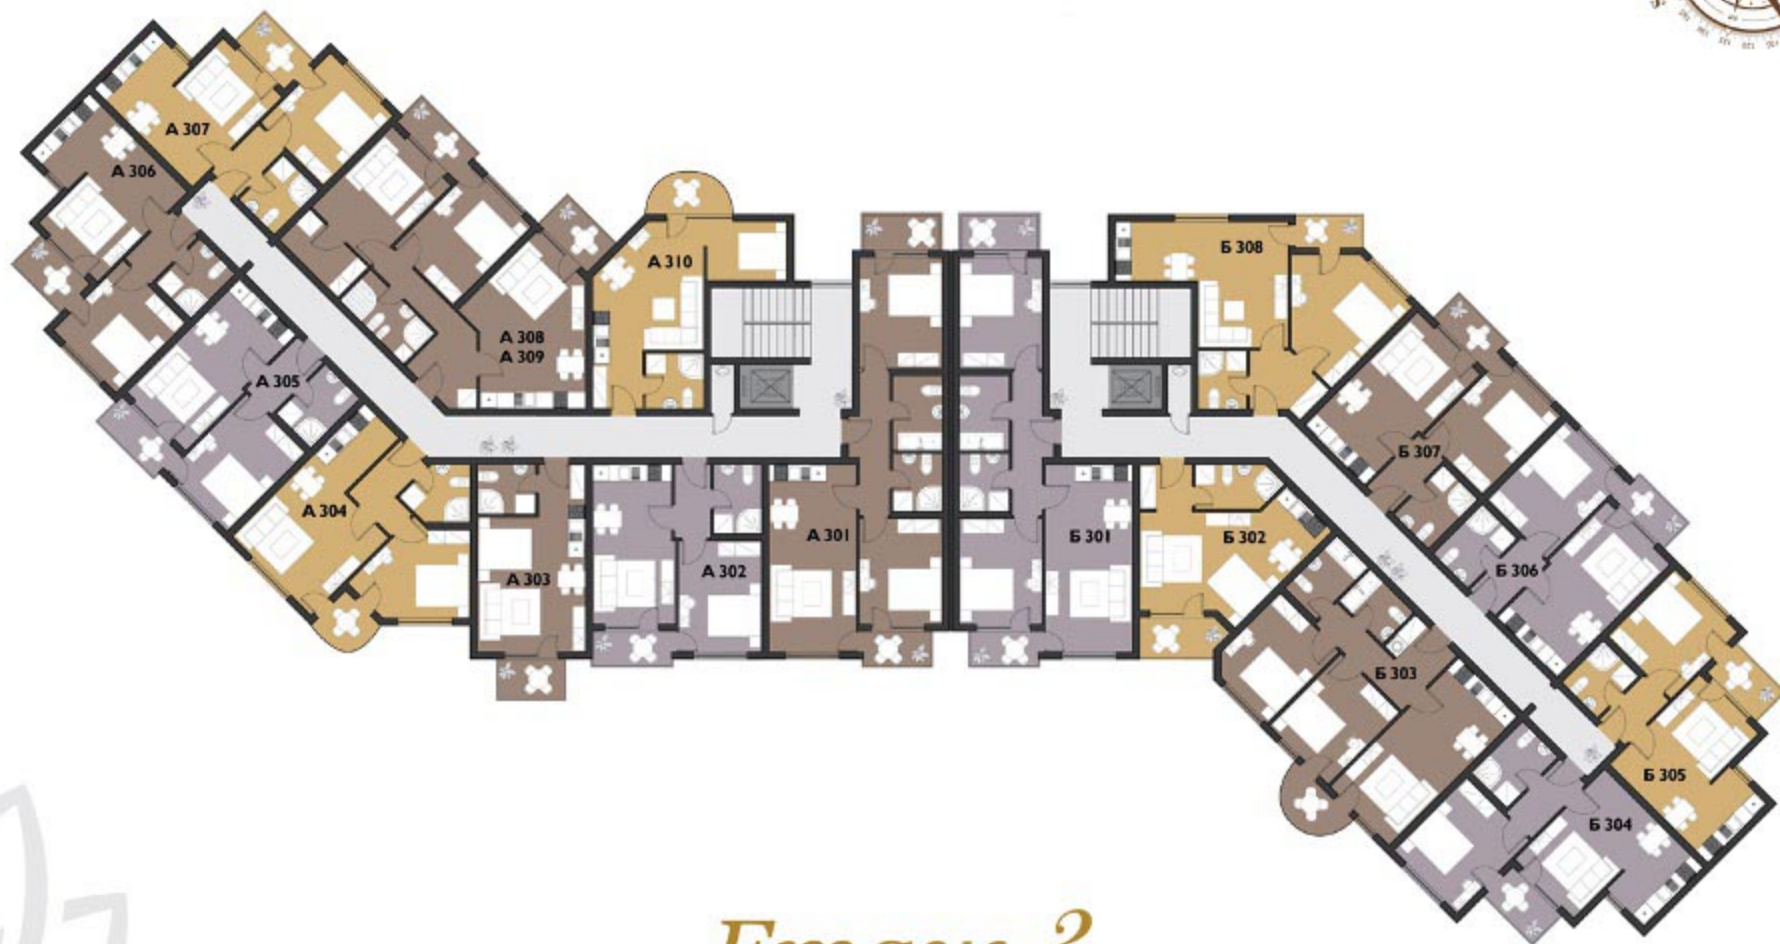

1. Внутренний бассейн с подогревом
2. Джет – противоток
3. Японский сад
4. Скальный водопад
5. Шикарный СПА центр
6. Соляная комната
7. Внутреннее джакузи
8. Хамам (турецкая сауна)
9. Финская сауна и шоковое ведро
10. Тренажерный зал
11. Детская комната с аниматором
12. Ландшафтный дизайн придомовой территории Фонтаны
13. Большой открытый бассейн в форме жемчужины с множеством кругов для гидромассажа в нем
14. Бассейн для детей
15. Детские площадки
16. Пещера с сокровищами
17. Зеленый лабиринт
18. Детская стенка для скалолазания
19. Внешние и внутренние зоны отдыха с беседками
20. Рецепция
21. Парковка

*Зоны с панорамным видом на крыше • Круглосуточная охрана и видеонаблюдение в комплексе
 Барбекю • Противопожарная система • Интернет на всей территории комплекса
 Спутниковое российское телевидение*

Етаж 2

Этаж 3

Етаж 4

Этаж 5

Етаж 6

Етаж 7