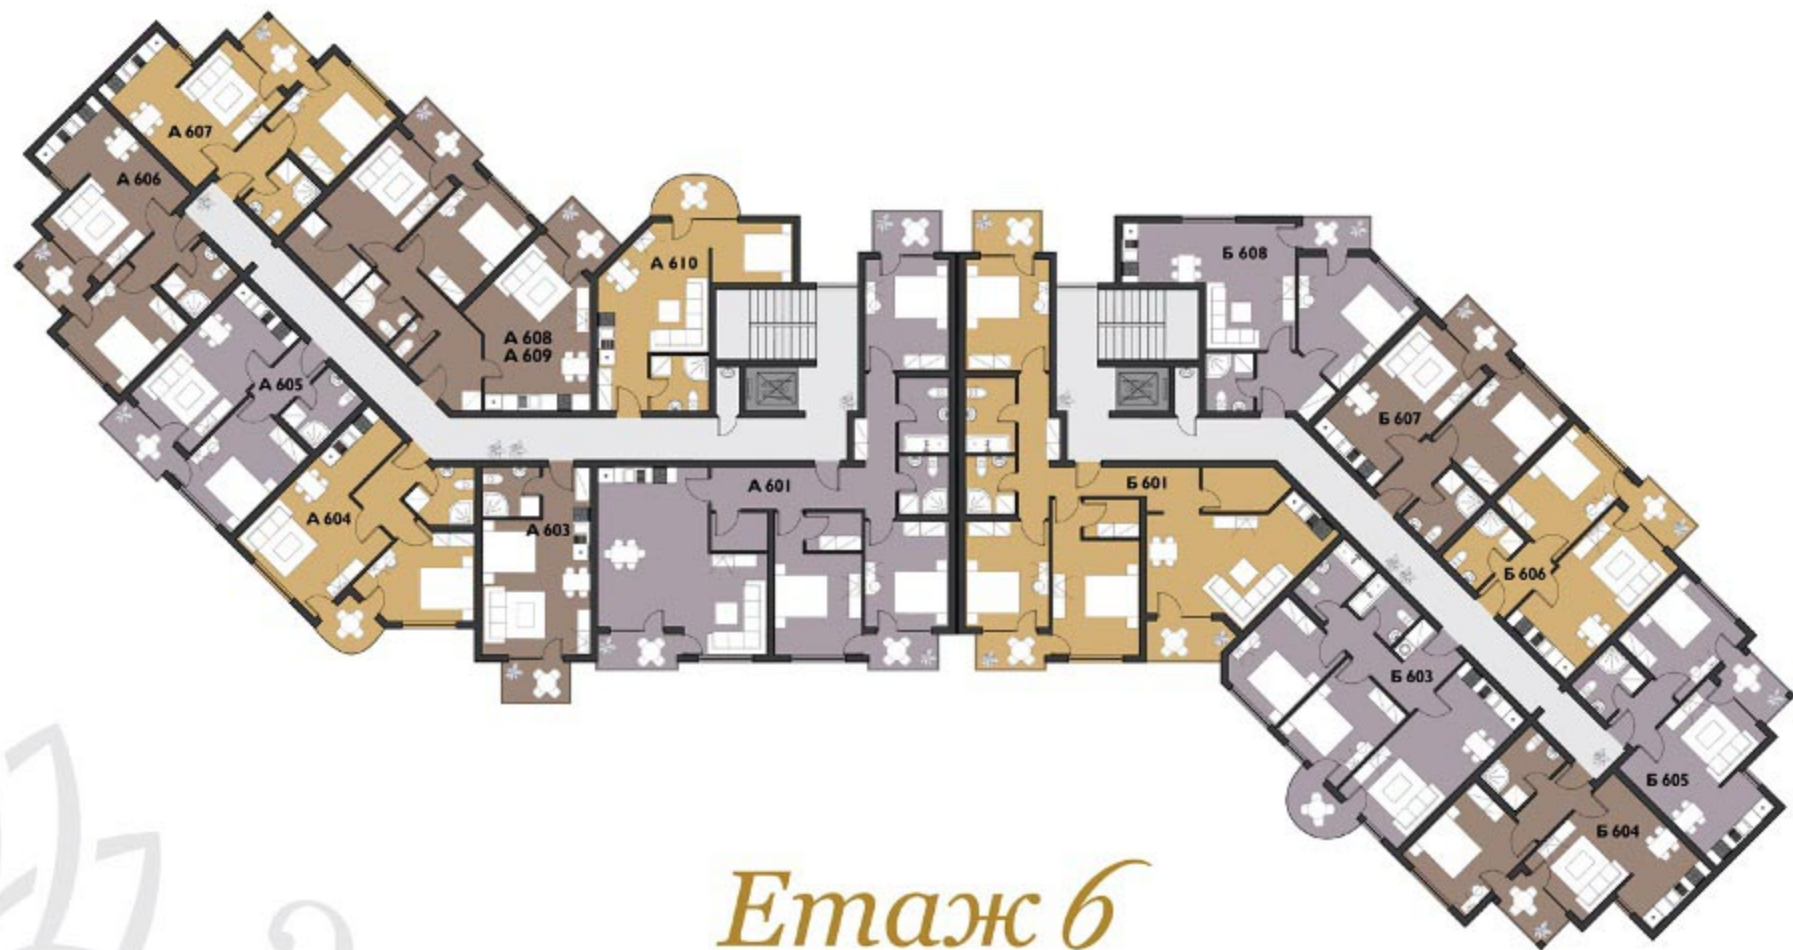

1. Внутренний бассейн с подогревом
2. Джет – противоток
3. Японский сад
4. Скальный водопад
5. Шикарный СПА центр
6. Соляная комната
7. Внутреннее джакузи
8. Хамам (турецкая сауна)
9. Финская сауна и шоковое ведро
10. Тренажерный зал
11. Детская комната с аниматором
12. Ландшафтный дизайн придомовой территории Фонтаны
13. Большой открытый бассейн в форме жемчужины с множеством кругов для гидромассажа в нем
14. Бассейн для детей
15. Детские площадки
16. Пещера с сокровищами
17. Зеленый лабиринт
18. Детская стенка для скалолазания
19. Внешние и внутренние зоны отдыха с беседками
20. Рецепция
21. Парковка

*Зоны с панорамным видом на крыше • Круглосуточная охрана и видеонаблюдение в комплексе
 Барбекю • Противопожарная система • Интернет на всей территории комплекса
 Спутниковое российское телевидение*

Етаж 2

Этаж 3

Етаж 4

Этаж 5

Етаж 6

Етаж 7