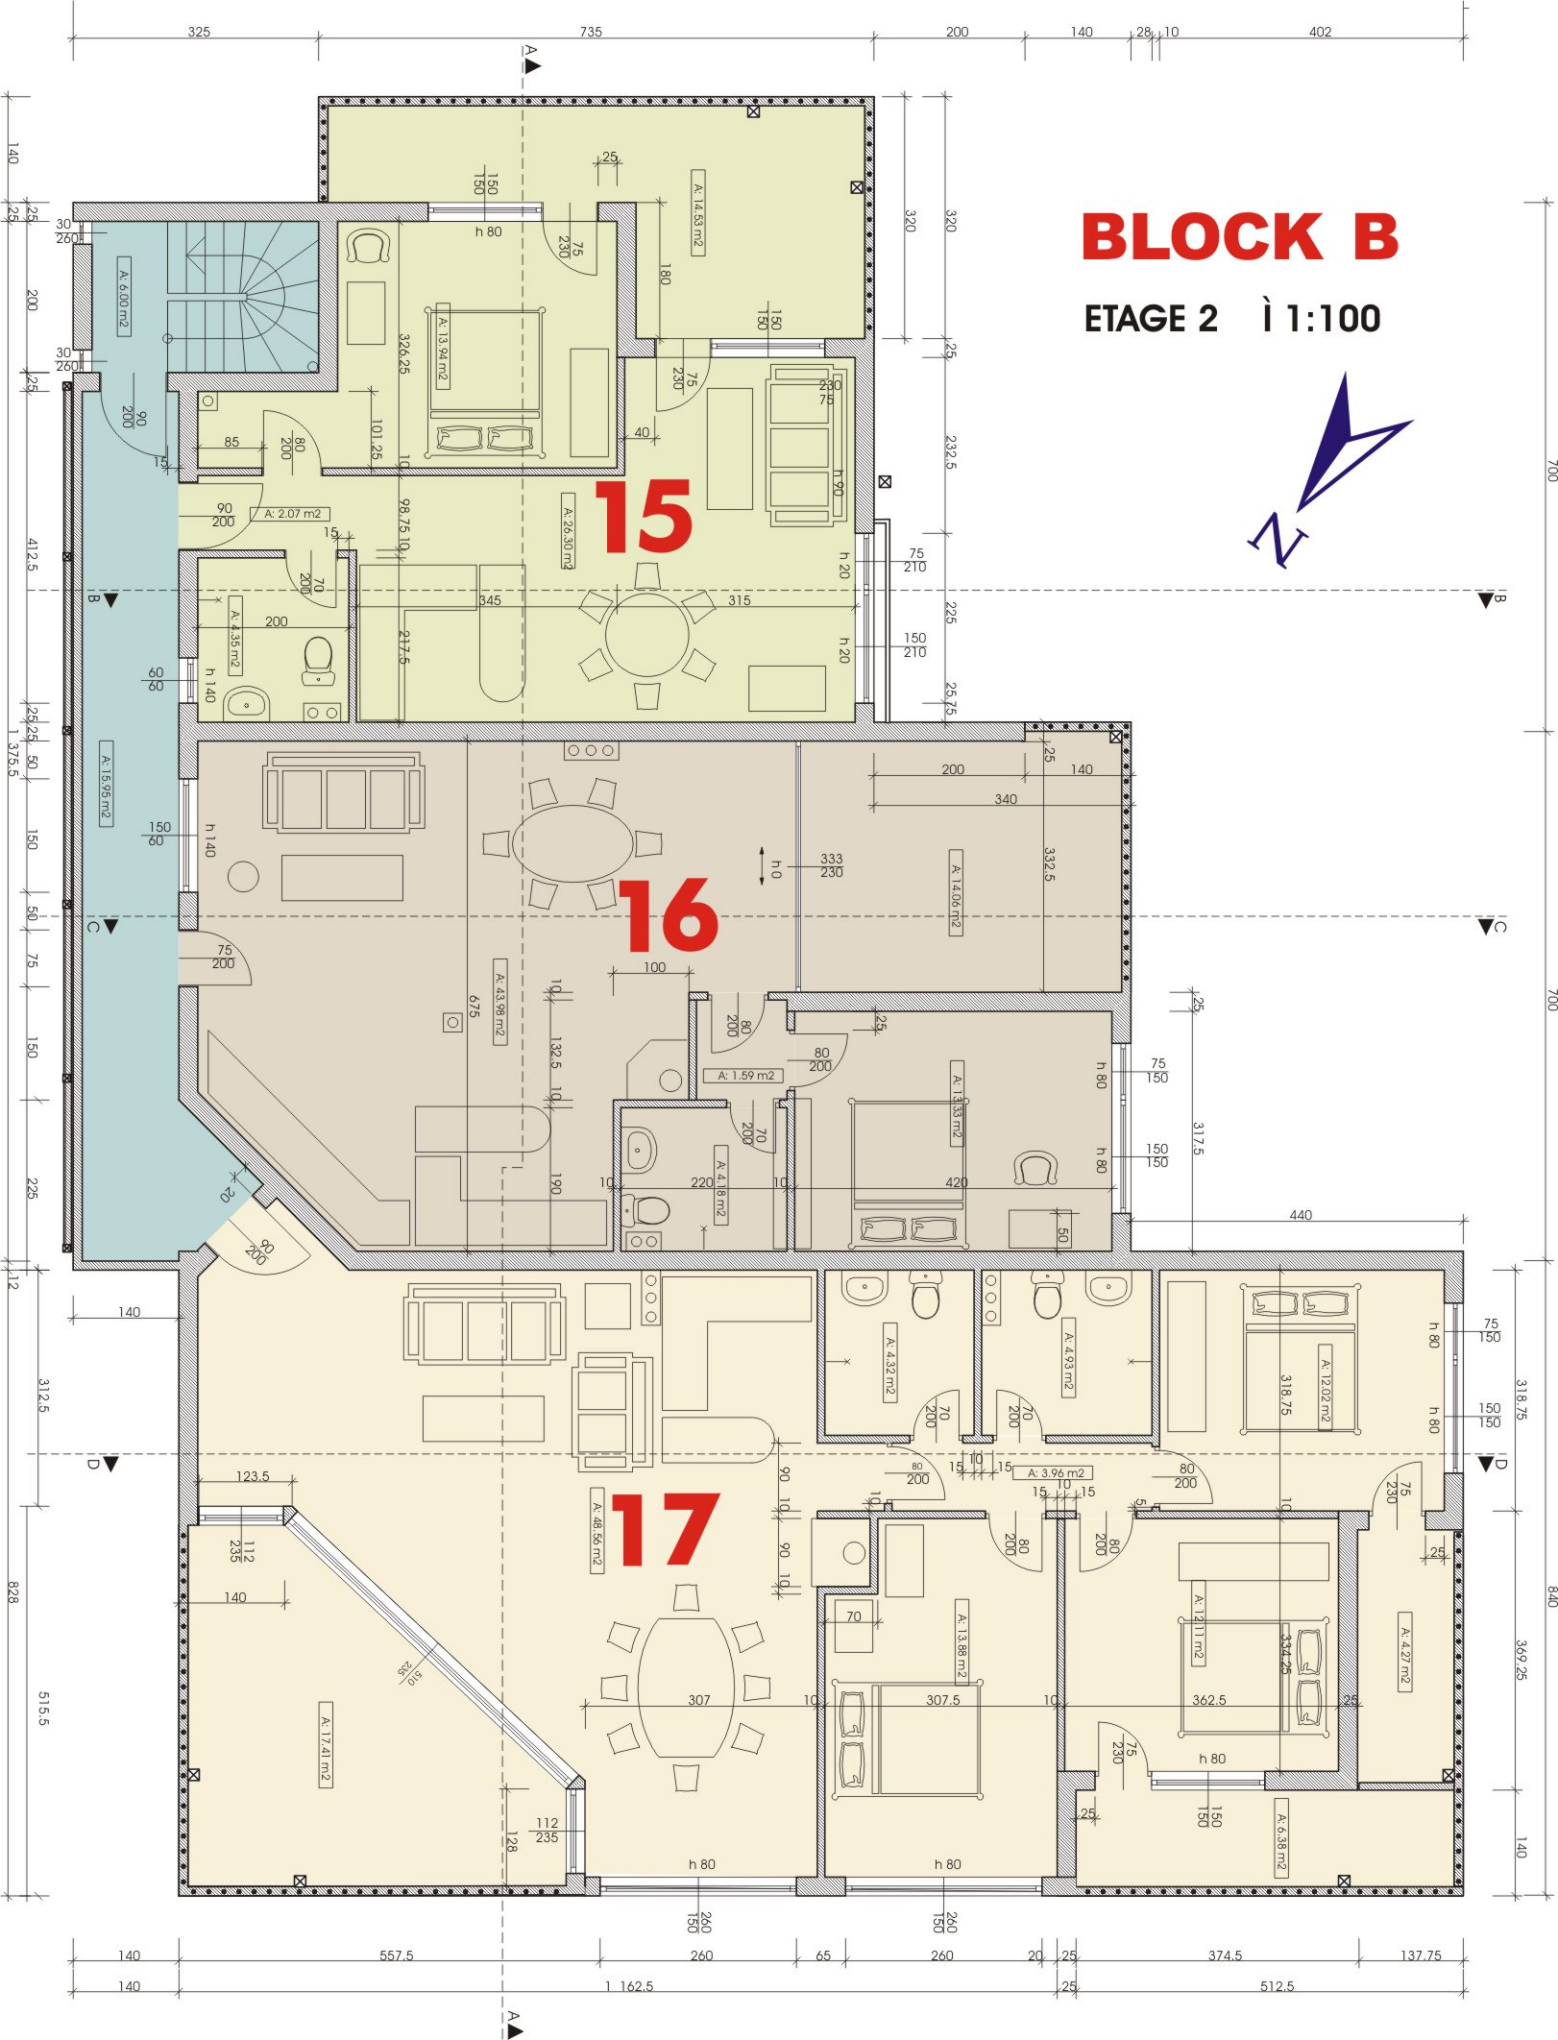

BLOCK B

ETAGE 2 1:100

SLANCHEV BRIAG
Слънчев бряг
Sunny Beach

ТЕХКОВО
TANKOVO

КОШАРИЦА
KOSHARITSA

ВАРНА
VARNNA

ОБ. БРИГ
OB. BRIG

ЧЕРНО МОРЕ
Black Sea

centrum

300m
to the beach