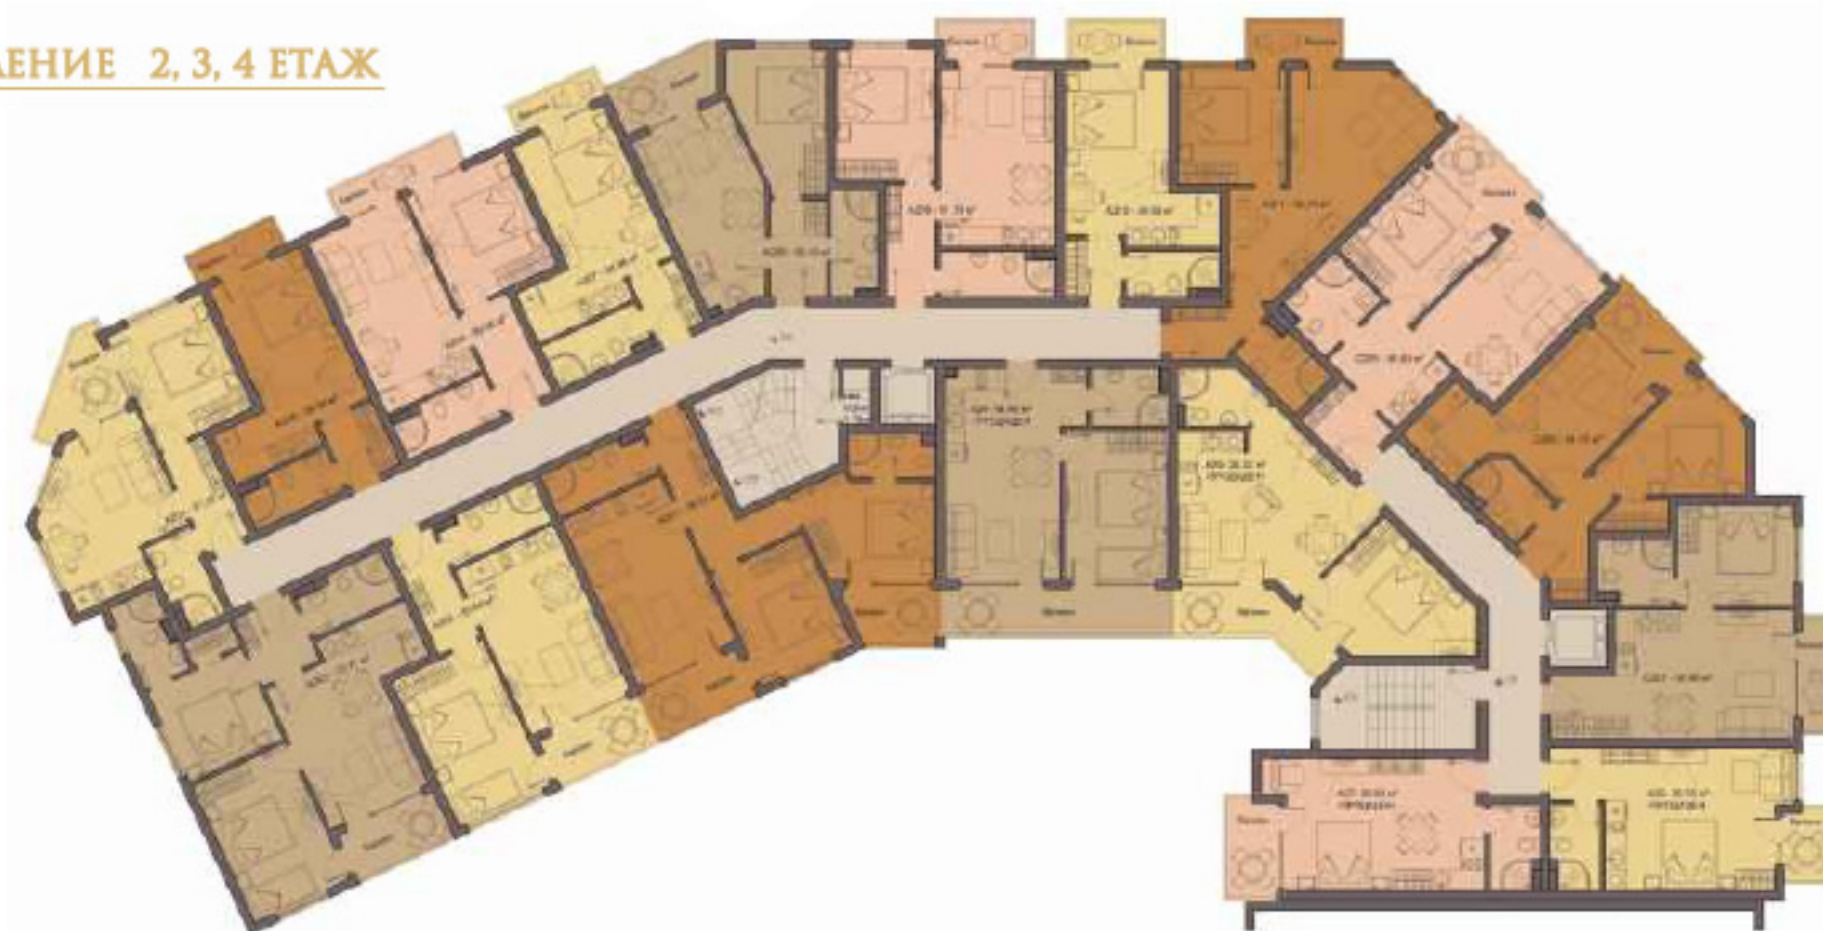

РАЗПРЕДЕЛЕНИЕ 1 ЭТАЖ

№ Апартамент / Студио	Етаж	Общи кв.м.
A101	1	51,79
A102	1	55,48
A103	1	60,76
A104	1	49,3
A105	1	36,8
A106	1	51,32
A107	1	54,73
A108	1	51,83
A109	1	35,81
A110	1	53,56
A111	1	59,44
A7	1	ПРОДАН
A8	1	ПРОДАН
C103	1	53,63
C104	1	51,28
C105	1	51,21
C106	1	32,28

РАЗПРЕДЕЛЕНИЕ 2, 3, 4 ЕТАЖ

№ Апартамент / Студио	Етаж	Общи кв.м.
A201 A301	2, 3	78,51
A202 A302	2, 3	55,64
A203 A303	2, 3	73,77
A204 A304	2, 3	51,32
A205 A305	2, 3	34,99
A206 A306	2, 3	50,88
A207 A307	2, 3	34,96
A208 A308	2, 3	50,1
A209 A309	2, 3	51,79
A210 A310	2, 3	34,93
A211 A311	2, 3	55,7
A29 A48	2, 3	58,69
C201 A301	2, 3	50,98
A26 A45	2, 3	38,78
A27 A46	2, 3	38,9
A28 A47	2, 3	55,22
C205 A305	2, 3	56,63
C206 A306	2, 3	54,78

РАЗПРЕДЕЛЕНИЕ 5 ЭТАЖ