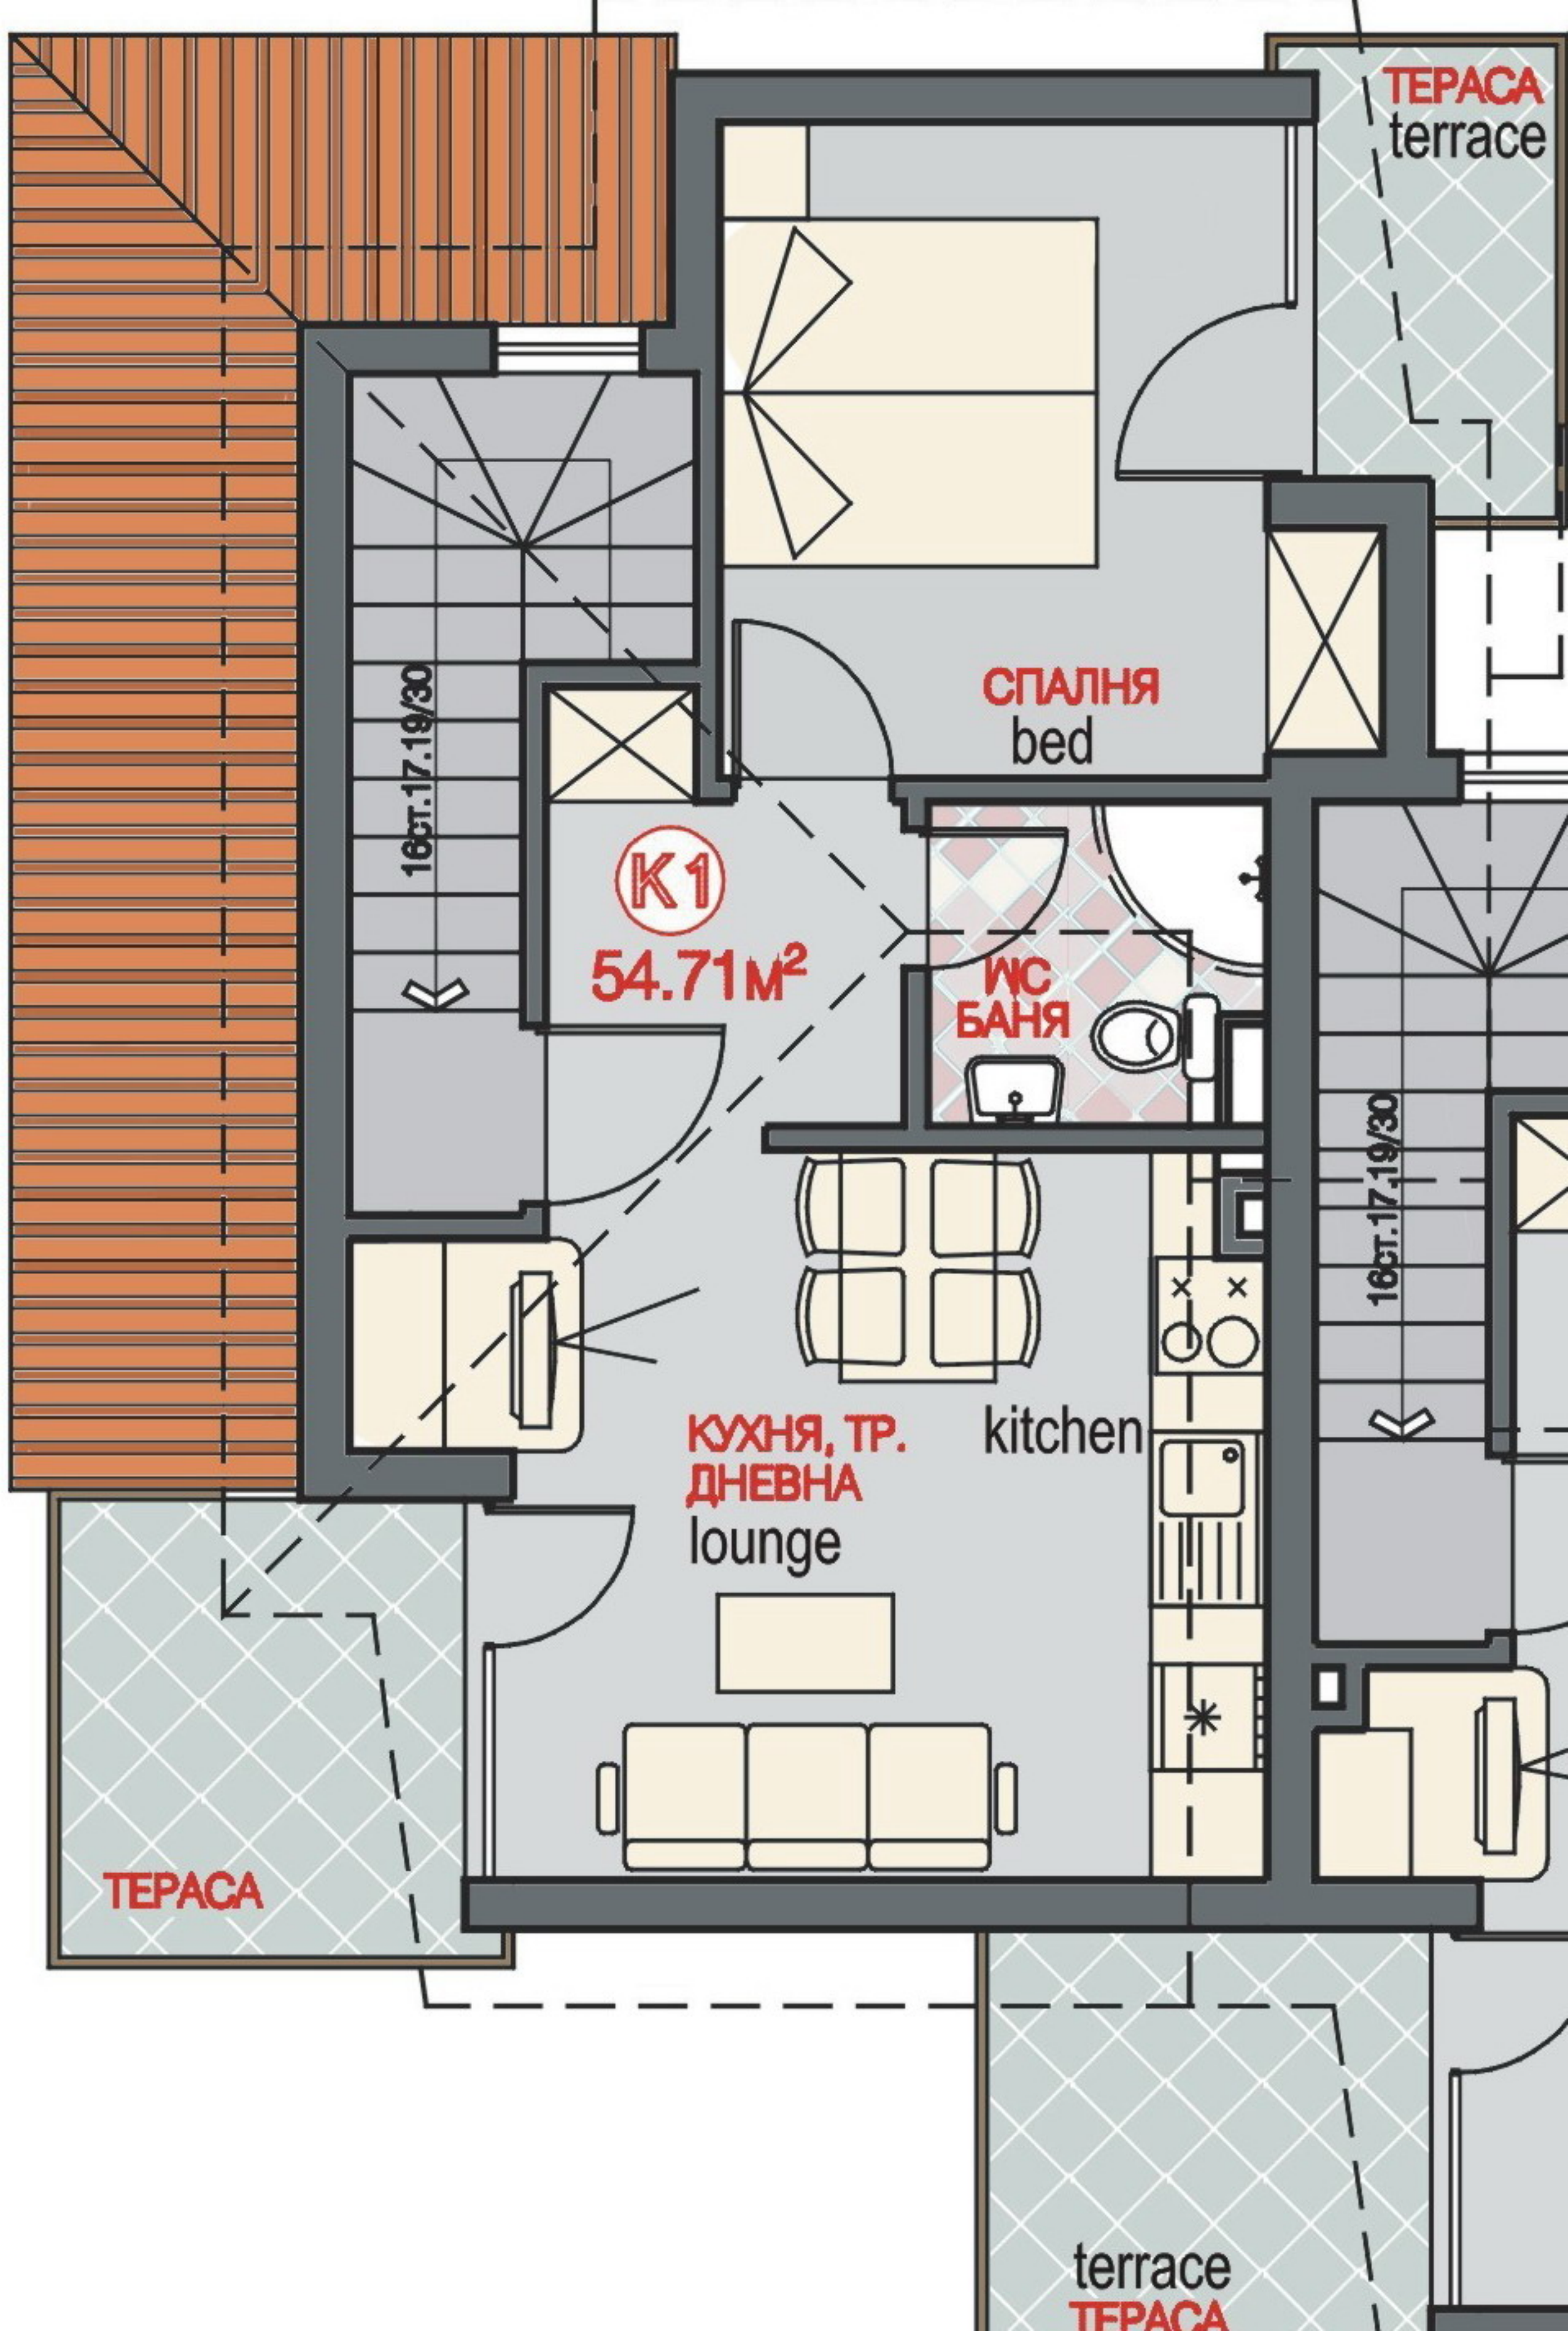

ТЕРАСА  
terrace

16ст.17.19/30

16ст.17.19/30

СПАЛНЯ  
bed 1

WC  
БАНЯ

К1

54.17m<sup>2</sup>

WC  
БАНЯ

16ст.17.19/30

К2

53.7

СПАЛНЯ  
bed 2

terrace  
ТЕРАСА

terrace  
ТЕРАСА

ТЕРАСА  
terrace

СПАЛНЯ  
bed

К1  
54.71 м²

WC  
БАНЯ

КУХНЯ, ТР.  
ДНЕВНА  
lounge  
kitchen

ТЕРАСА

terrace  
ТЕРАСА