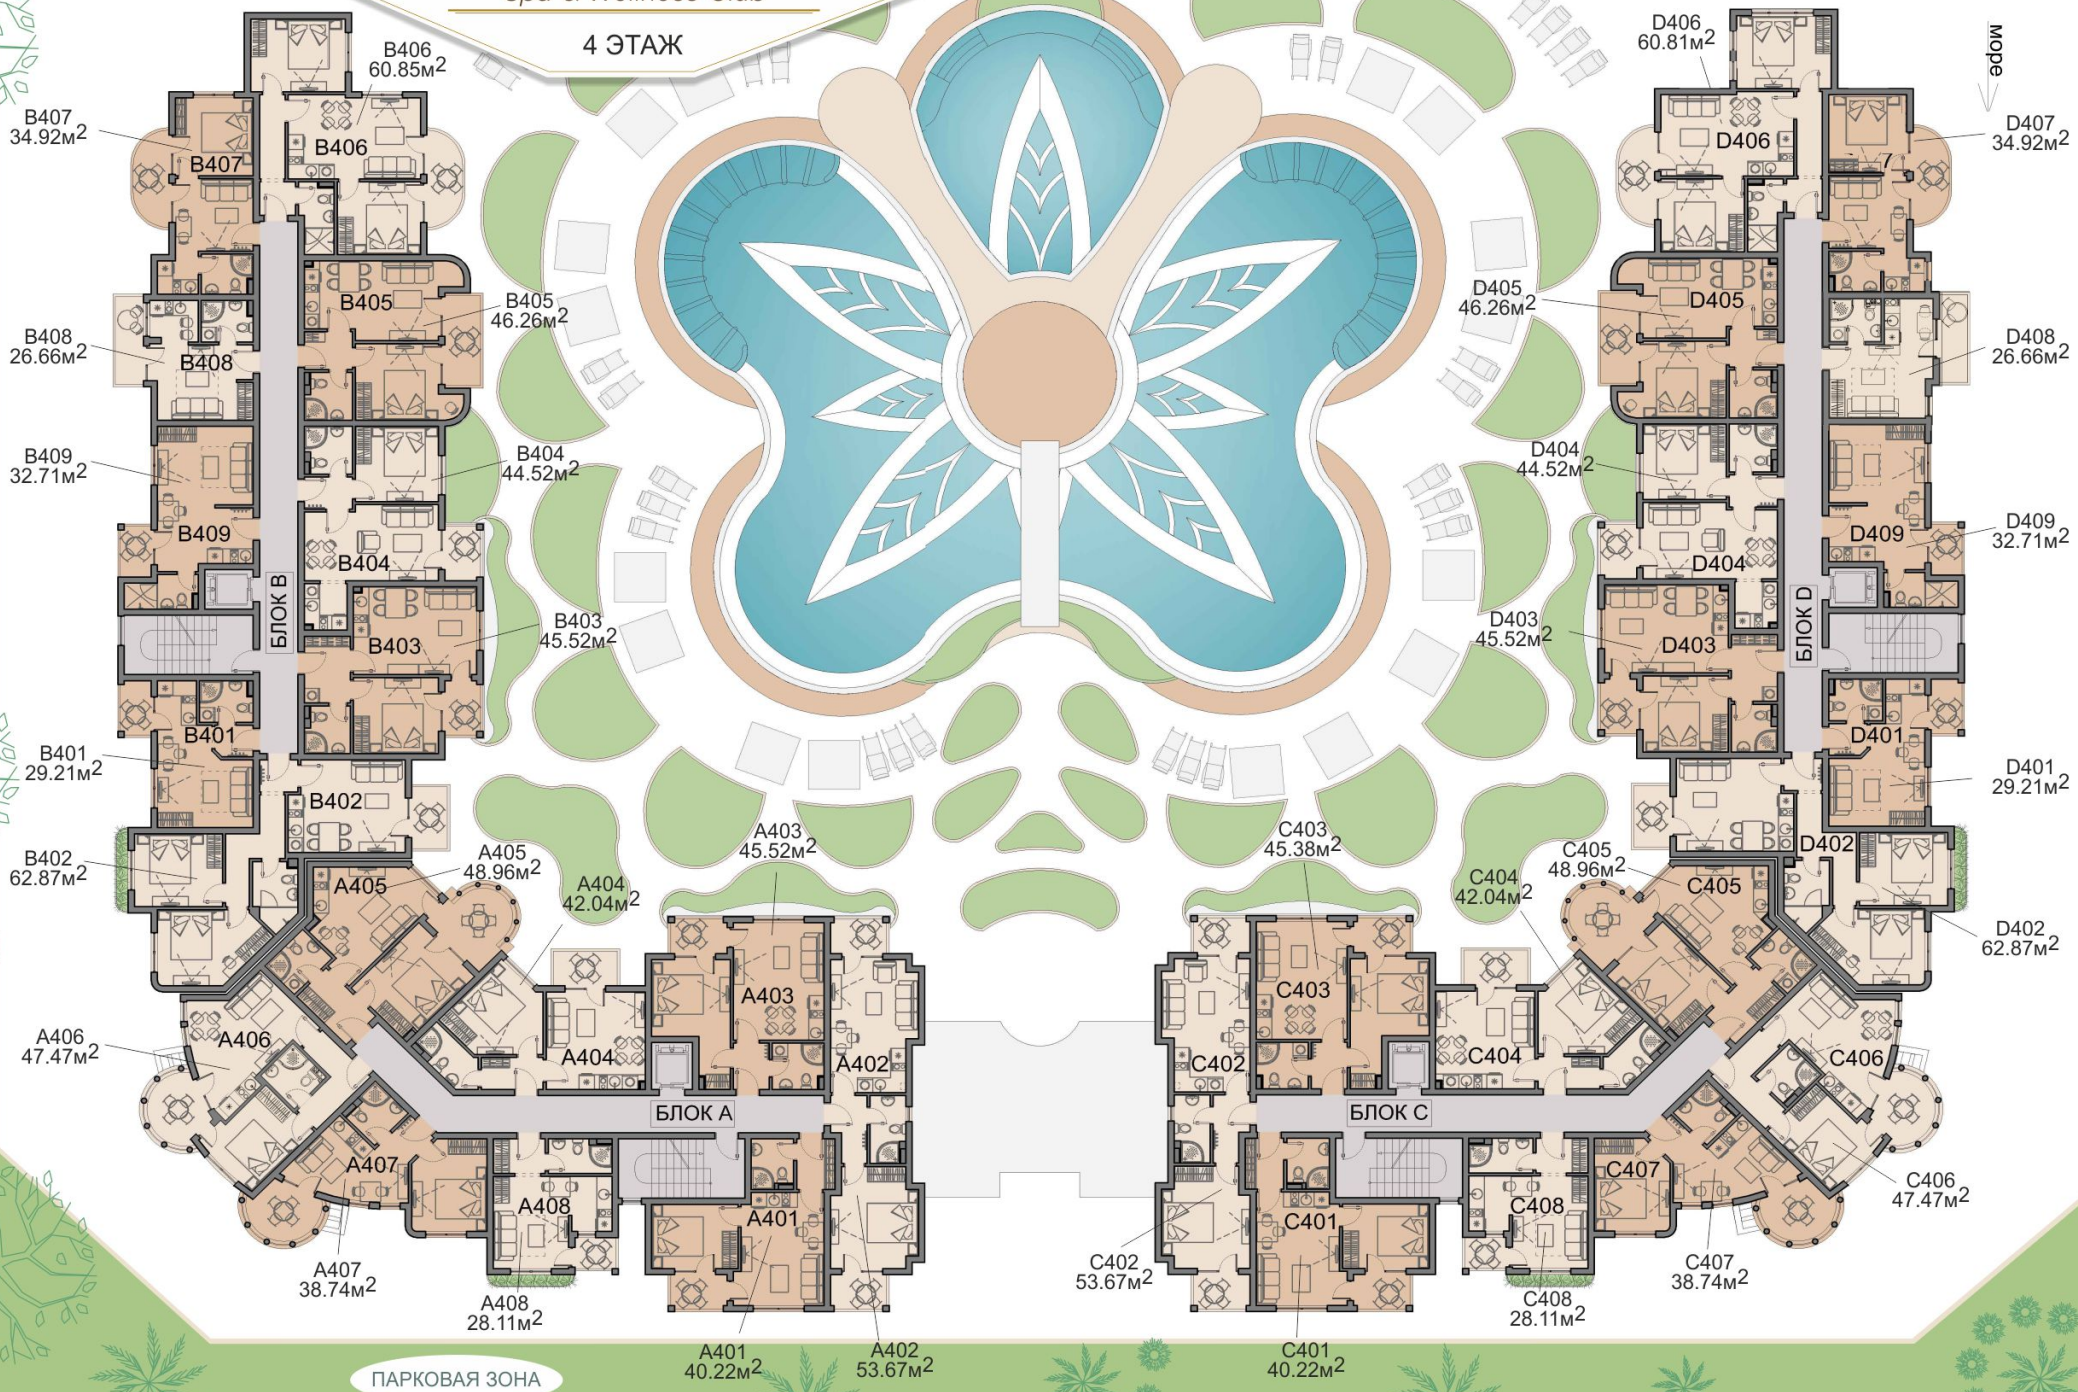

Решенебелый апартаментный комплекс
APHRODITE GARDEN'S
 Spa & Wellness Club

4 ЭТАЖ

ПАРКОВАЯ ЗОНА