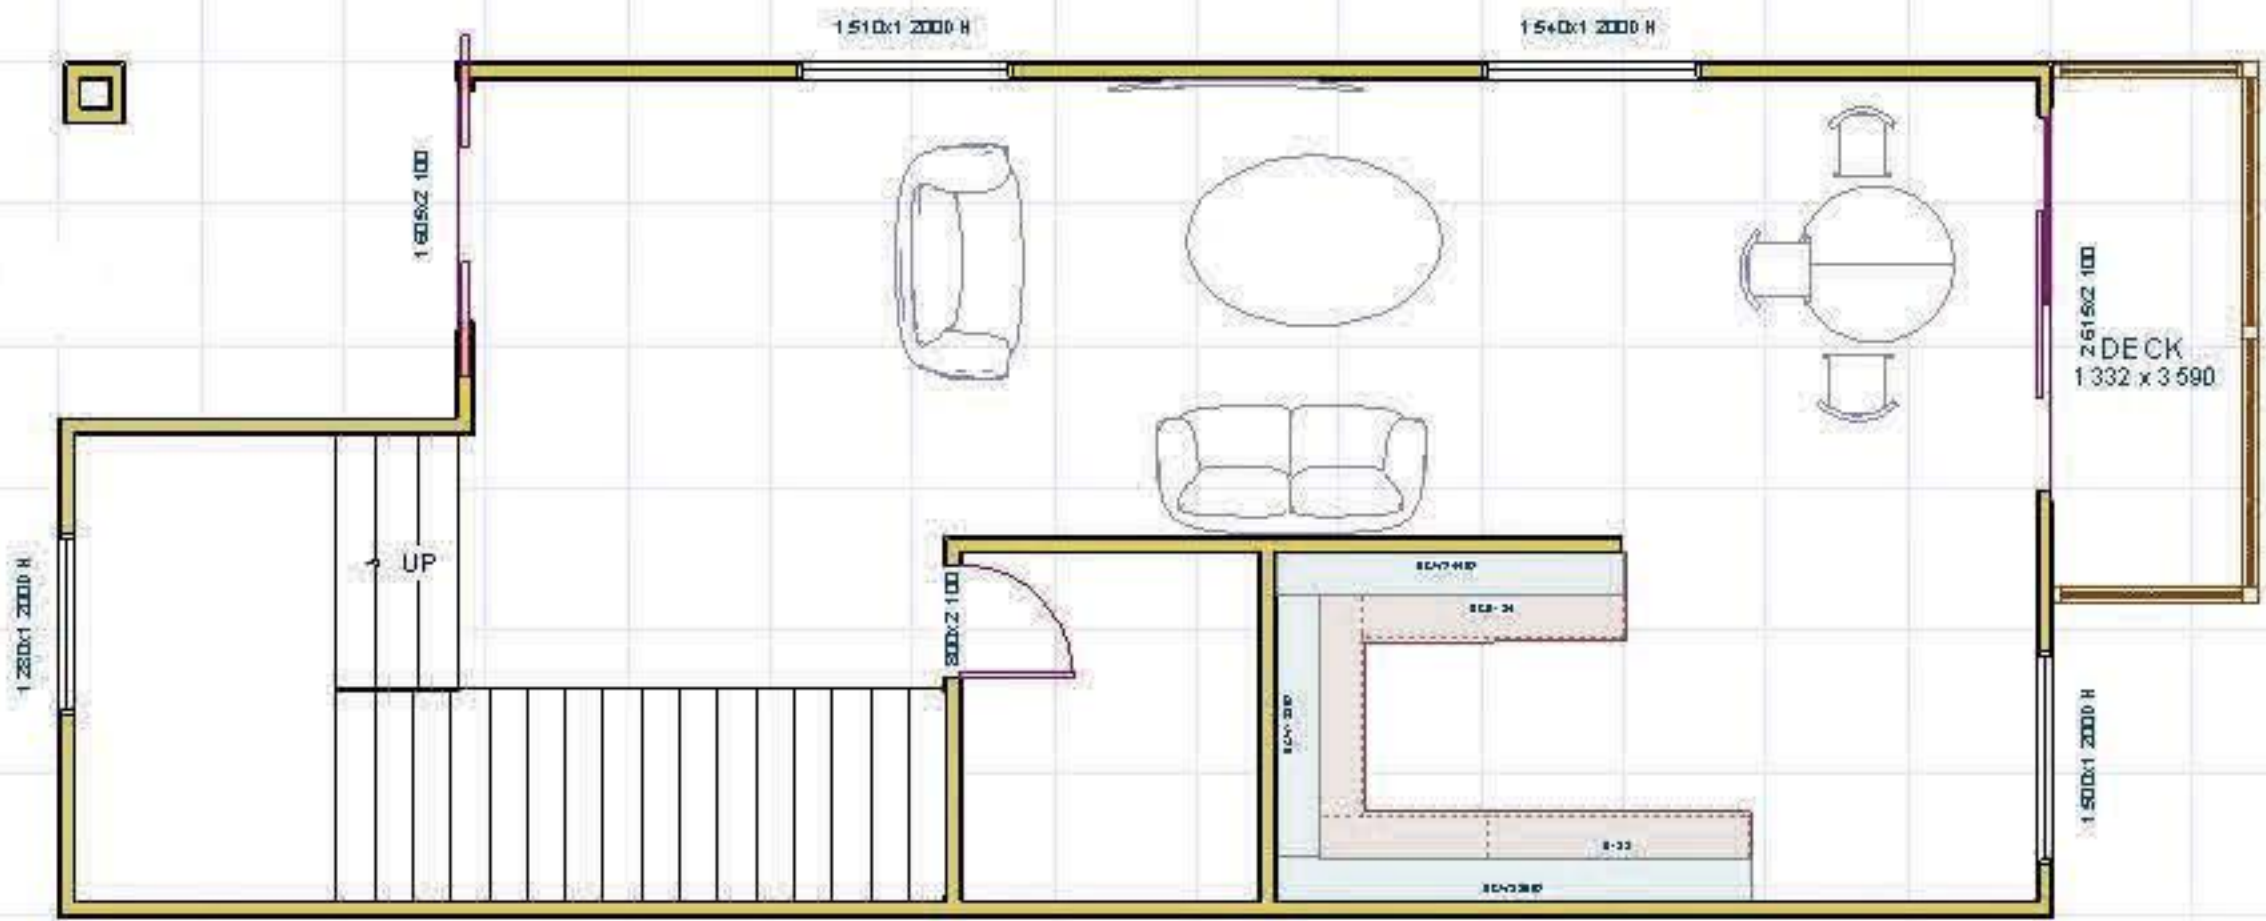

07579N 27.7090809E

200 m

LIVING AREA