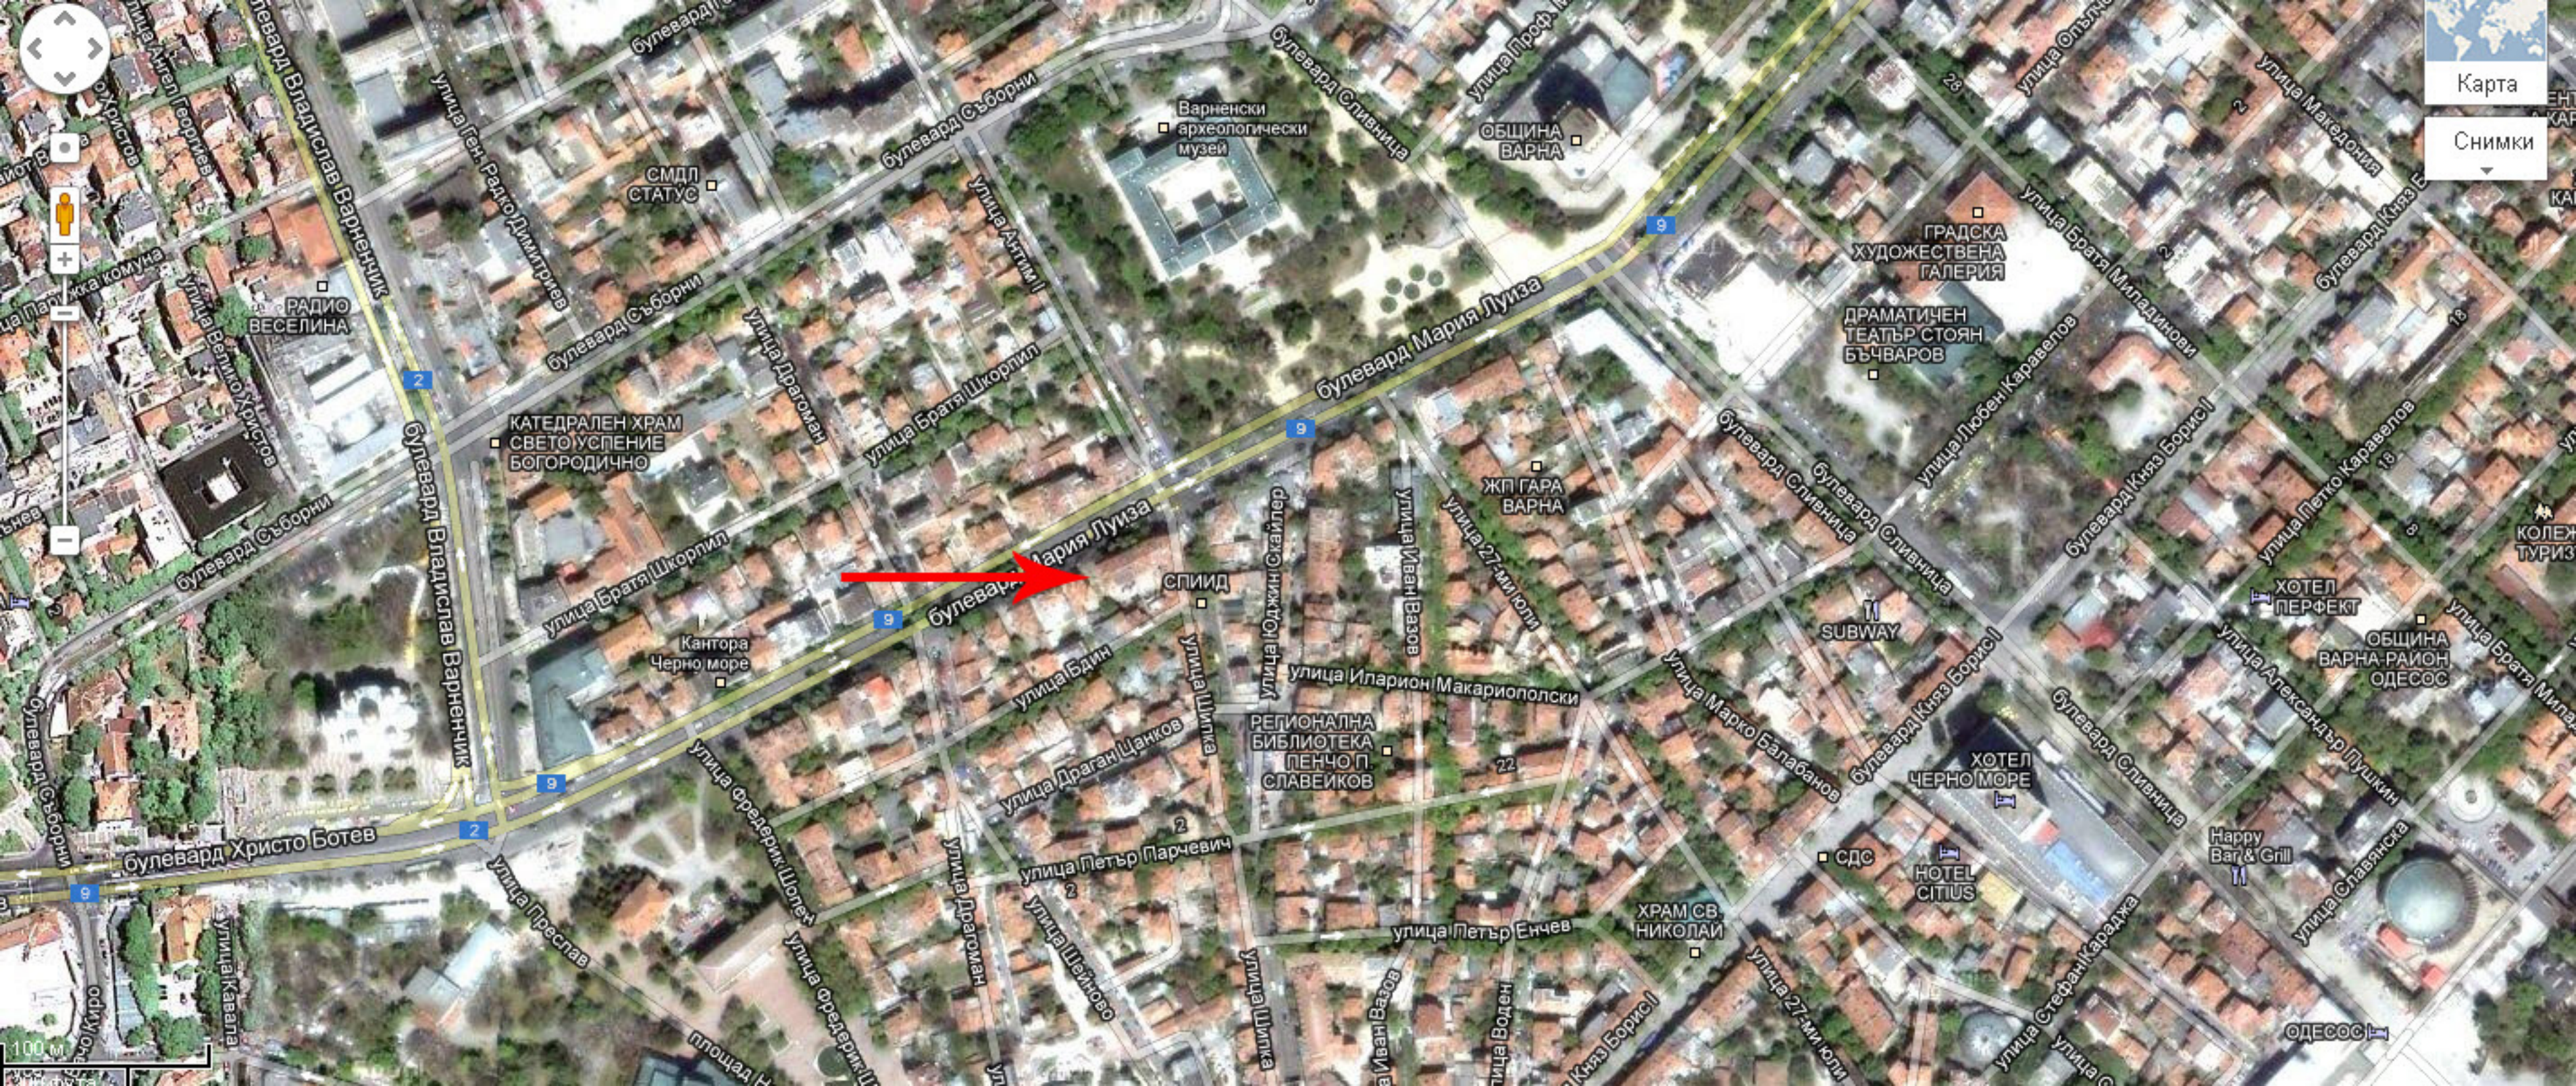

Квартира с два спални
90,00кв.м. бул.Мария Луиза в центре Варны

чердак 40,00кв.м.

Варненски археологически музей

ОБЩИНА ВАРНА

ГРАДСКА ХУДОЖЕСТВЕНА ГАЛЕРИЯ

ДРАМАТИЧЕН ТЕАТЪР СТОЯН БЪЧВАРОВ

КАТЕДРАЛЕН ХРАМ СВЕТО УСПЕНИЕ БОГОРОДИЧНО

ЖП ГАРА ВАРНА

булевард Мария Луиза

СПИИД

РЕГИОНАЛНА БИБЛИОТЕКА ПЕНЧО П. СЛАВЕИКОВ

ХОТЕЛ ЧЕРНО МОРЕ

булевард Христо Ботев

РАДИО ВЕСЕЛИНА

ХОТЕЛ ПЕРФЕКТ