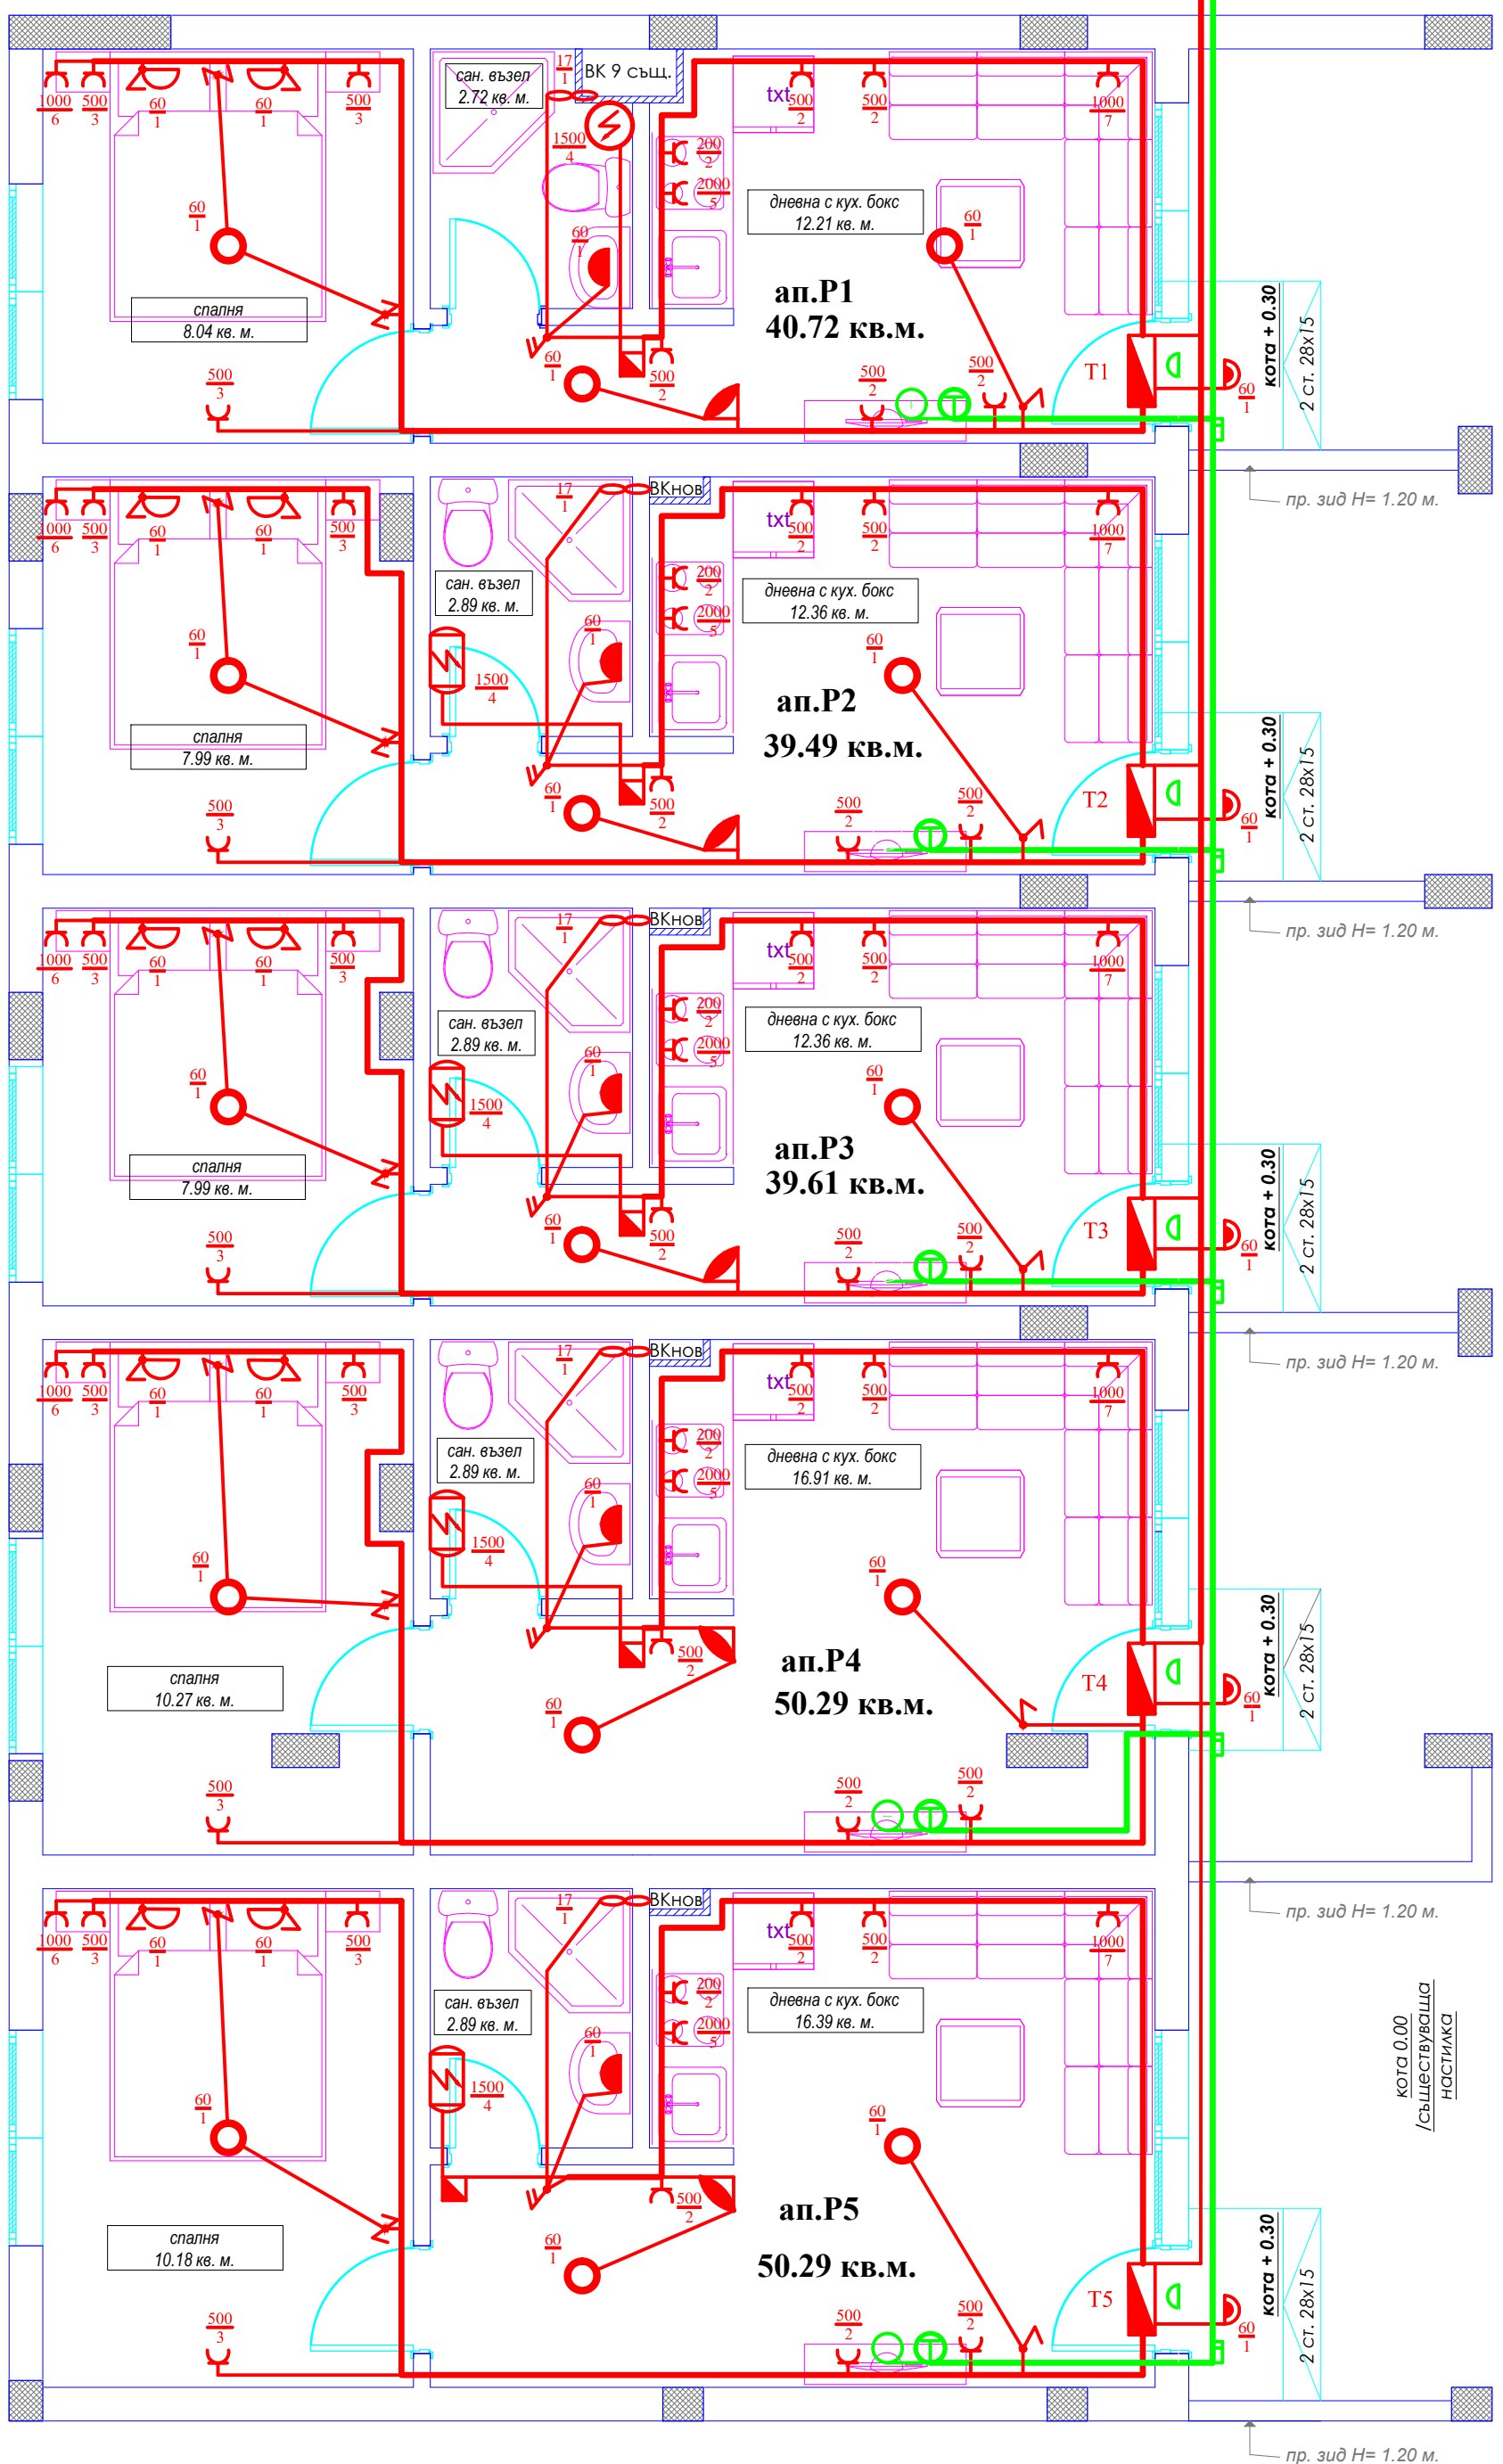

кота 0.00
/съществуваща
НАСТИЛКА

ап.Р1
40.72 кв.м.

ап.Р2
39.49 кв.м.

ап.Р3
39.61 кв.м.

ап.Р4
50.29 кв.м.

ап.Р5
50.29 кв.м.

спалня
8.04 кв. м.

дневна с кух. бокс
12.21 кв. м.

сан. възел
2.72 кв. м.

спалня
7.99 кв. м.

дневна с кух. бокс
12.36 кв. м.

сан. възел
2.89 кв. м.

спалня
7.99 кв. м.

дневна с кух. бокс
12.36 кв. м.

сан. възел
2.89 кв. м.

спалня
10.27 кв. м.

дневна с кух. бокс
16.91 кв. м.

сан. възел
2.89 кв. м.

спалня
10.18 кв. м.

дневна с кух. бокс
16.39 кв. м.

сан. възел
2.89 кв. м.

кота + 0.30
2 ст. 28x15

пр. зид Н= 1.20 м.

кота + 0.30
2 ст. 28x15

пр. зид Н= 1.20 м.

кота + 0.30
2 ст. 28x15

пр. зид Н= 1.20 м.

кота + 0.30
2 ст. 28x15

пр. зид Н= 1.20 м.

кота + 0.30
2 ст. 28x15

пр. зид Н= 1.20 м.

кота 0.00
/съществуваща
НАСТИЛКА